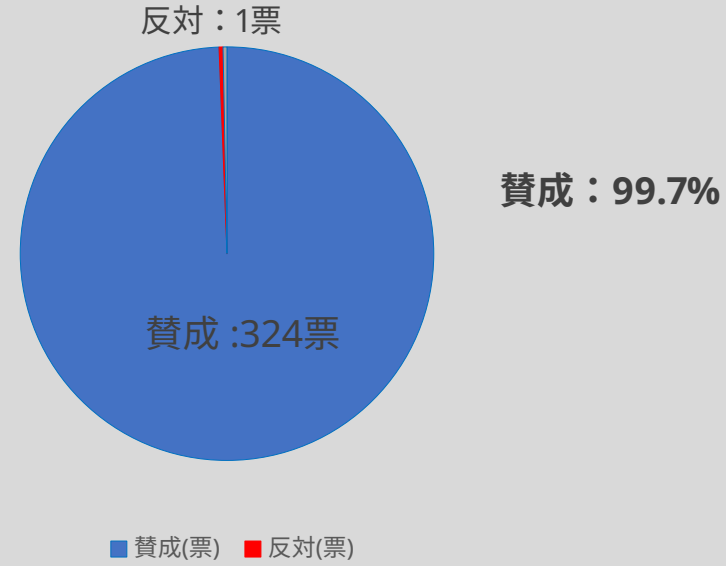

3月総会

3月総会 第1号議案