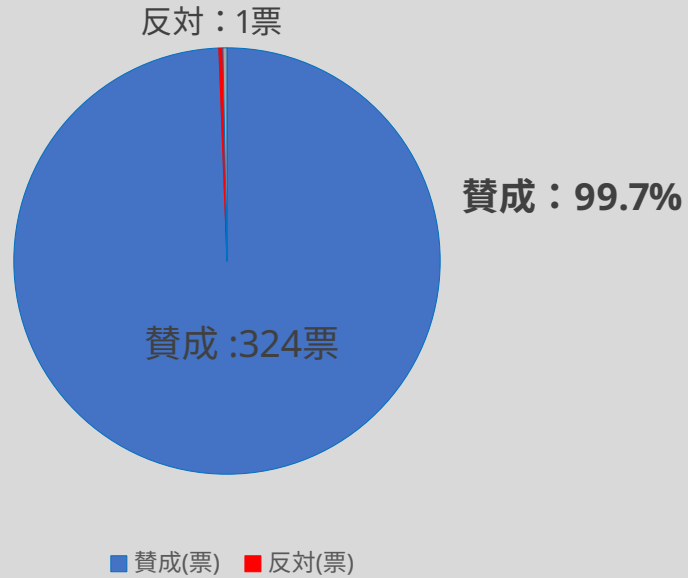

3月総会

3月総会 第1号議案

3月総会 第2号議案